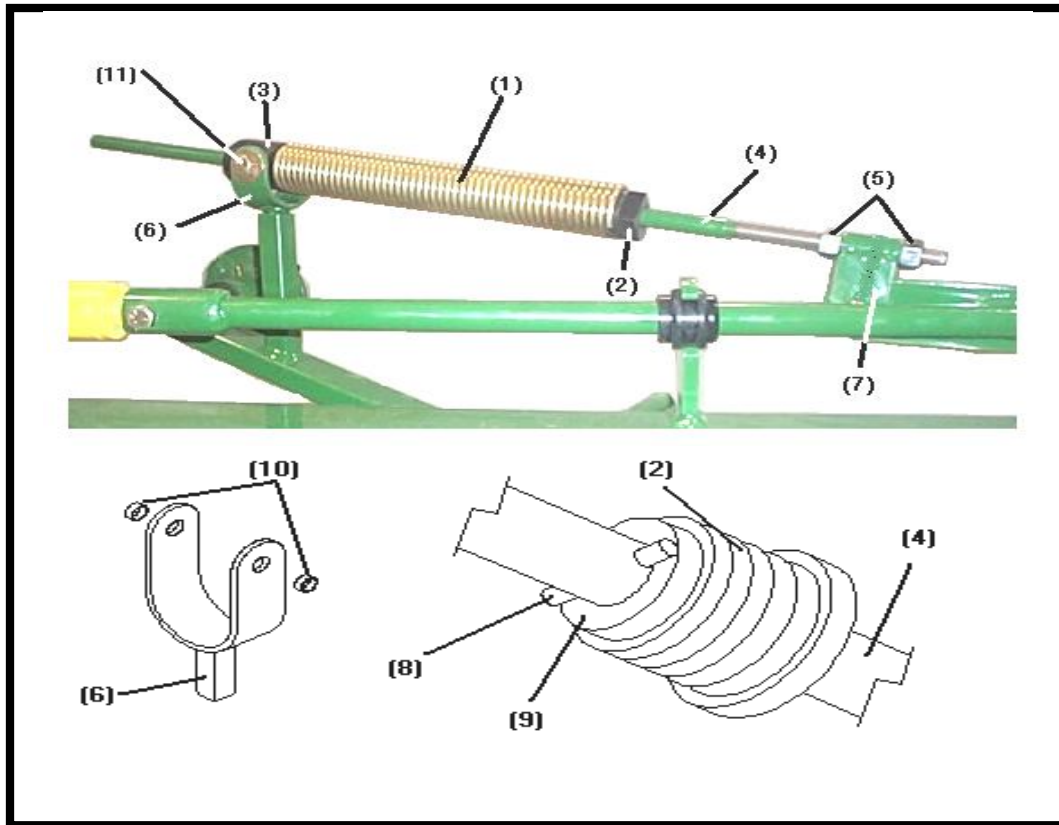

RAKE WHEEL SPRING ASSEMBLY

RAKE WHEEL SPRING ASSEMBLY

PARTS LIST

<u>Ref#</u>	<u>BMI#</u>	<u>Description</u>	<u>Qty.</u>
	GRE YELL		
1	16095	Spring	12
2	16100	Pull Spring Retainer Guide	12
3	16101	Pull Spring Guide Pivot	12
4	16493	Spring Rod	12
5	10176	5/8" NC Nut	24
6	16494 18533	Spring Yoke	12
7	16495 17397	Spring Assembly Clevis	12
8	10302	Roll Pin 3/8" x 1 1/4"	24
9	16652	Spring Slide Rod Washer	24
10	16290	Spring Pivot Bushing	24
11	14460	1/2" x 1" NC Bolt	24
Not Shown	14638	1/2" x 1 3/4" NC Bolt	12
Not Shown	14443	1/2" NC Locknut	12