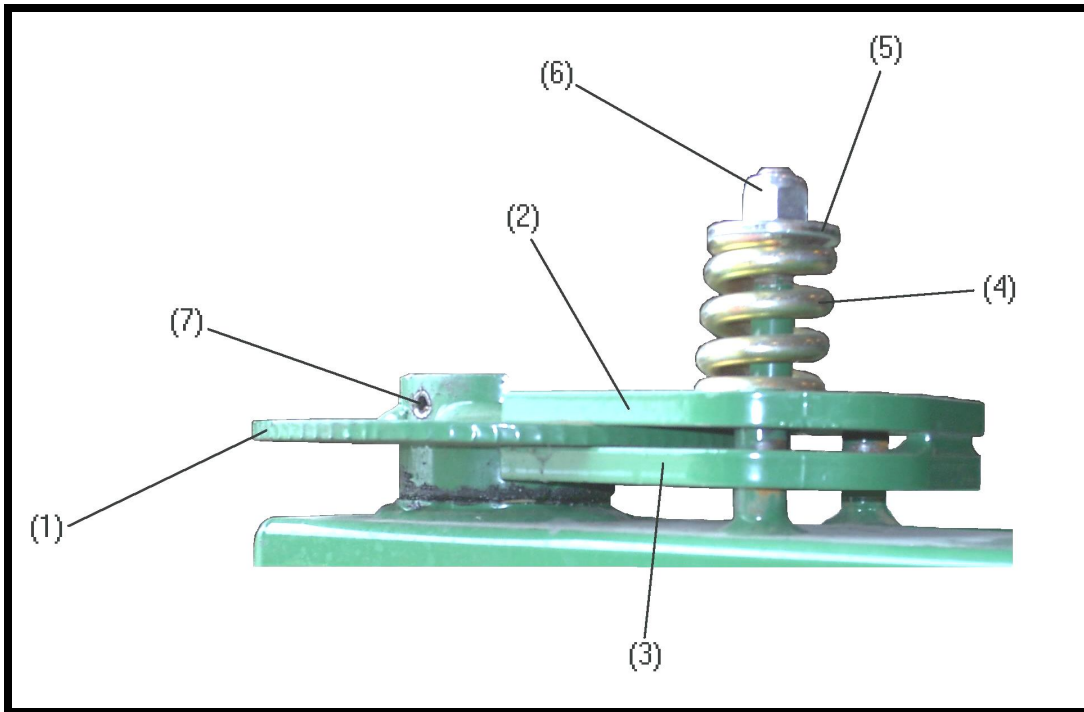

CASTER BRAKE ASSEMBLY

CASTER BRAKE ASSEMBLY

PARTS LIST

<u>Ref#</u>	<u>BMI#</u>	<u>Description</u>	<u>Qty.</u>
1	16136	Brake Disk	2
2	16137	Top Brake Pad	2
3	16138	Bottom Brake Pad	2
4	16093	Brake Spring	2
5	13790	1/2" Flat Washer	2
6	14443	1/2" NC Locknut	2
7	16039	3/8 x 2 3/4 ROLL PIN	2