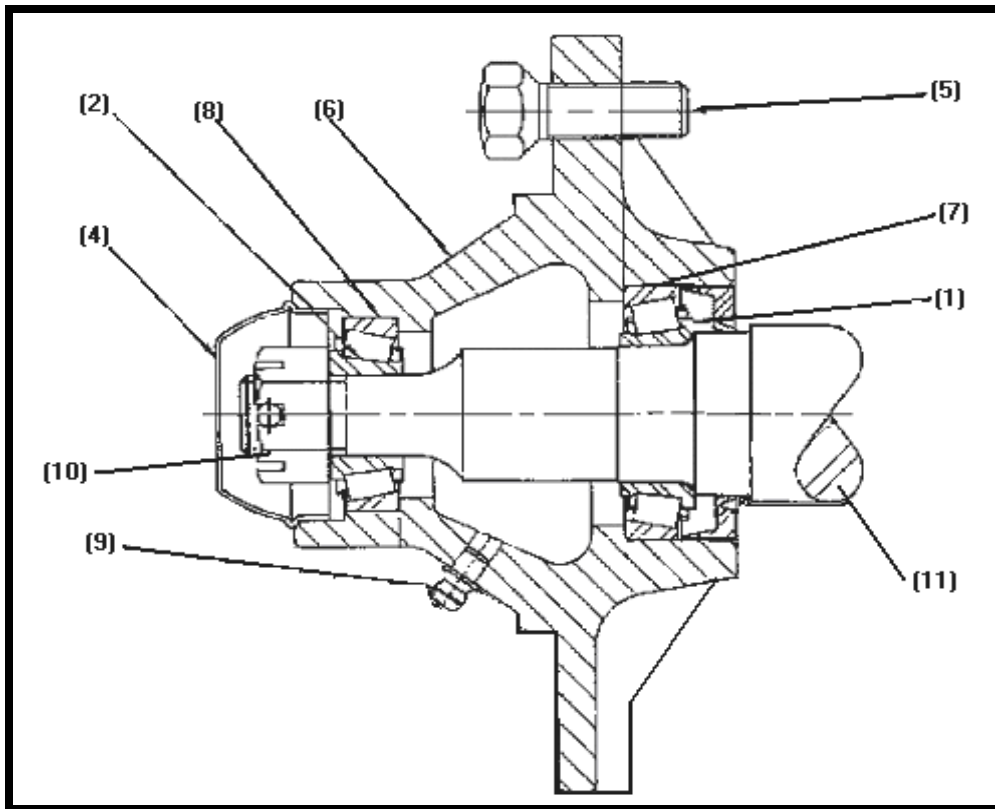

RAKE WHEEL ARM ASSEMBLY

RAKE WHEEL ARM ASSEMBLY

PARTS LIST

<u>Ref#</u>	<u>BMI#</u>			<u>Description</u>	<u>Qty.</u>
	<u>GRE</u>	<u>OLD</u>	<u>YEL</u>		
1				Rake Wheel Arm Hub Assembly (Page 21)	8
2	18111	16125	18112	Left Rake Wheel Arm	4
	18113	16126	18114	Right Rake Wheel Arm	4
3				Rake Wheel Spring Assembly (Page 16)	8
Not Shown	16651			Rake Wheel Arm Washer	8
Not Shown	15872			1/4" x 2" Roll Pin	8

HUB ASSEMBLY (REAR FRAME)

HUB ASSEMBLY (REAR FRAME)

PARTS LIST

<u>Ref#</u>	<u>BMI#</u>	<u>Description</u>	<u>Qty.</u>
1	10082	Inner Cone	2
2	16305	Outer Cone	2
3	16306	Seal	2
4	16308	Dust Cap	2
5	16307	Wheel Bolt	10
6	16724	Hub w/Cups	2
7	10083	Inner Cup	2
8	16304	Outer Cup	2
9	16364	Self Tapping Grease Zerk	2
10	16358	3/4" Castle Nut NF	2
Not Shown	11669	Cotter Pin 3/16" x 1 1/4"	2
11	16323	Rear Wheel Spindle	2