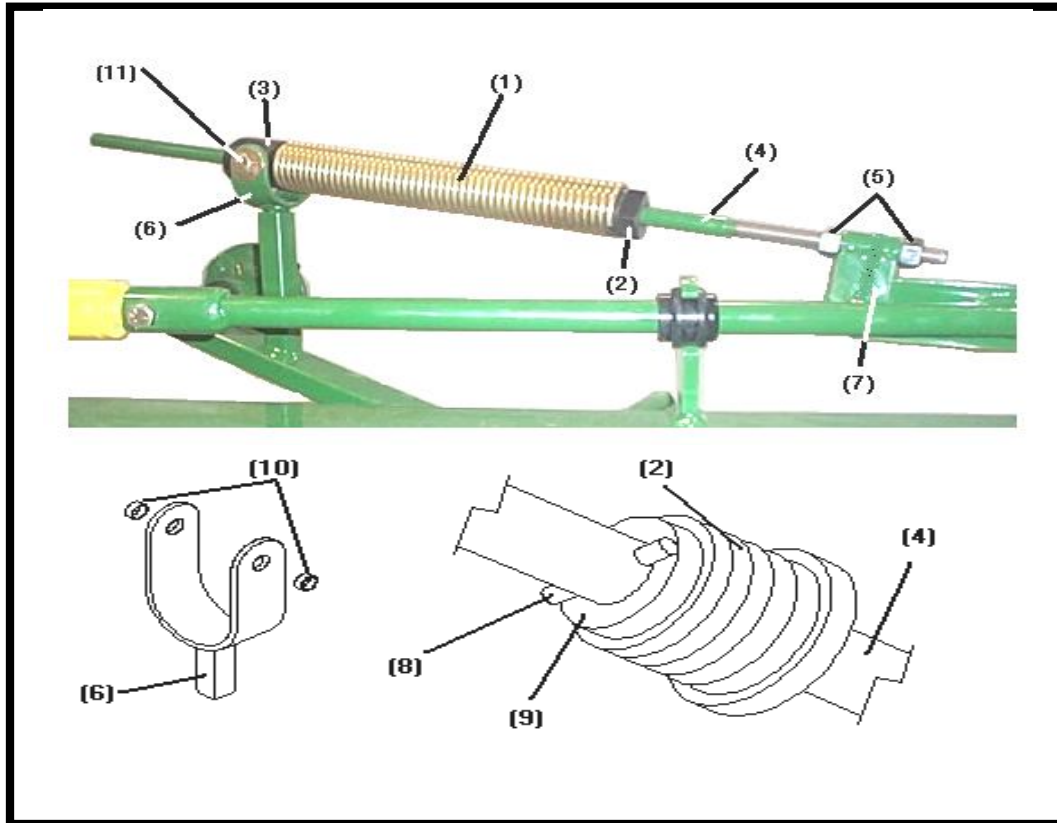

RAKE WHEEL SPRING ASSEMBLY

RAKE WHEEL SPRING ASSEMBLY

PARTS LIST

<u>Ref#</u>	<u>BMI#</u>	<u>Description</u>	<u>Qty.</u>
	GRE YEL		
1	16095	Spring	8
2	16100	Pull Spring Retainer Guide	8
3	16101	Pull Spring Guide Pivot	8
4	16493	Spring Rod	8
5	10176	5/8" NC Nut	16
6	16494 18533	Spring Yoke	8
7	16495 17397	Spring Assembly Clevis	8
8	10302	Roll Pin 3/8" x 1 1/4"	16
9	16652	Spring Slide Rod Washer	16
10	16290	Spring Pivot Bushing	16
11	14460	1/2" x 1" NC Bolt	16
Not Shown	14638	1/2" x 1 3/4" NC Bolt	8
Not Shown	14443	1/2" NC Locknut	8
Not Shown	13790	1/2" Flat Washer	8